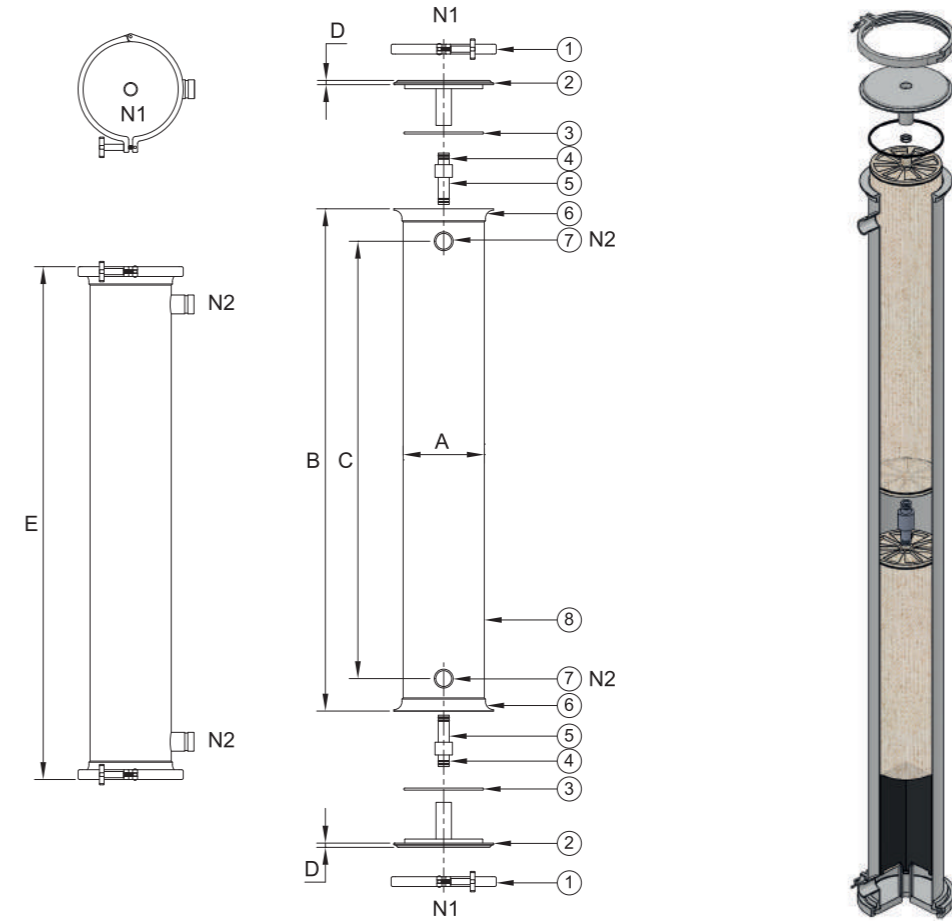

RO

Series RO80 薄膜外殼(低壓型) RO80 Membrane Housing Type(Low Pressure) RO80 膜用ハウジング(低圧対応)

設計壓力 Design P. 20kg/cm² 操作壓力 Operating P. 14kg/cm²
設計圧力 操作圧力

設計溫度 Design T. 70°C 操作溫度 Operating T. 40°C
設計温度 操作温度

標準口径 Standard Nozzle 標準口径
N1-1内牙 N2-1 1/2" 機械接頭
N1-1"PT-F N2-1 1/2" V
N1-1"PT-F N2-1 1/2" V

RO80 40 4 25 PF 40 V E 15

| | | | | | | | | |
|-------------------------------|--|--|--|--|--|--|---|--|
| 產品代碼 Product code 商品コード | 管身長度 (英吋) Length of Shell (inch) シェル寸法 (インチ) 40 80 120 160 200 | 材質 Material 材質 4 - 304 6 - 316 | N1 規格 N1 Size N1 寸法 25 - 1" 40 - 1-1/2" 50 - 2" | N1 類型 N1 Type N1 規格 PF - BSPT-F BF - BSPF-F NF - NPT-F V - 機械接頭 J - Clamp | N2 規格 N2 Size N2 寸法 25 - 1" 40 - 1-1/2" 50 - 2" | N2 類型 N2 Type N2 規格 PF - BSPT-F BF - BSPF-F NF - NPT-F V - 機械接頭 Victaulic coupling J - Clamp | O型環材質 O-ring Material Oリング材質 E - EPDM | 內面表面處理 Interior surface finished 内面仕上げ 1 - 酸洗 / 酸洗淨 ACID - Washing 外面表面處理 Exterior surface A finished 外面仕上げ 5 - 拋砂 / ヘアライン仕上げ Burnishing |
|-------------------------------|--|--|--|--|--|--|---|--|

RO80 Membrane Housing Type(Low Pressure)

| No. | 名稱 | Description | No. | 名稱 | Description | No. | 名稱 | Description |
|-----|------|-------------|-----|-------|--------------|-----|------|--------------------|
| 1 | 束環 | Clamp | 4 | O型環 | O-ring | 7 | 機械接頭 | Victaulic coupling |
| 2 | RO端板 | RO head | 5 | PVC接管 | PVC coupling | 8 | 管殼 | Shell |
| 3 | O型環 | O-ring | 6 | 桶唇 | Shell flange | | | |

| 型式 Model | A m/m | B m/m | C m/m | D m/m | E m/m | N1 | N2 | 重量 Weight |
|-------------|----------|----------|----------|----------|----------|----|--------|--------------|
| RO8040 | Ø210 | 1300 | 1132 | 11 | 1328 | 1" | 1 1/2" | 31kg |
| RO8080 | Ø210 | 2316 | 2148 | 11 | 2344 | 1" | 1 1/2" | 47kg |
| RO80120 | Ø210 | 3332 | 3164 | 11 | 3360 | 1" | 1 1/2" | 63kg |
| RO80160 | Ø210 | 4348 | 4180 | 11 | 4376 | 1" | 1 1/2" | 78kg |
| RO80200 | Ø210 | 5364 | 5196 | 11 | 5392 | 1" | 1 1/2" | 94kg |