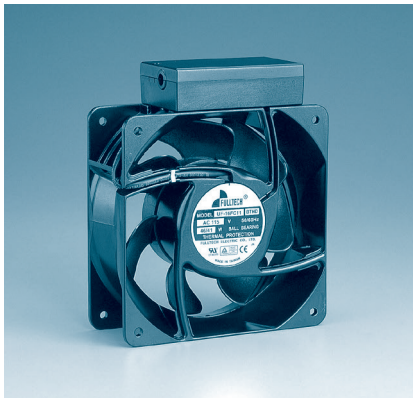

UF16F(C) Series

Tech & Time System Co.,Ltd.

Tel:0-2529-6344 Email:sales@tech-time.co.th

Size : 160 x 160 x 62

Unit : mm

Thermally-Protected

Terminal Box Type

Spec. / Model	Rated Voltage V	Frequency Hz	Input Power W	Rated Current A	Locked Current A	Speed RPM	Maximum Air Flow m ³ /min.	Maximum Air Flow CFM	Maximum Pressure mmH ₂ O	Maximum Pressure InchH ₂ O	Noise dB	Weight kg
UF16FC10-H	100	50	46	0.54	0.88	2850	6.3	222	13.5	0.53	52	1.33
		60	41	0.44	0.92	3400	7.5	265	18.2	0.72	56	
UF16FC11-H	115	50	46	0.43	0.80	2850	6.3	222	13.5	0.53	52	1.33
		60	41	0.34	0.79	3400	7.5	265	18.2	0.72	56	
UF16FC20-H	200	50	46	0.27	0.45	2850	6.3	222	13.5	0.53	52	1.33
		60	41	0.22	0.48	3400	7.5	265	18.2	0.72	56	
UF16FC23-H	230	50	46	0.22	0.20	2850	6.3	222	13.5	0.53	52	1.33
		60	41	0.17	0.41	3400	7.5	265	18.2	0.72	56	