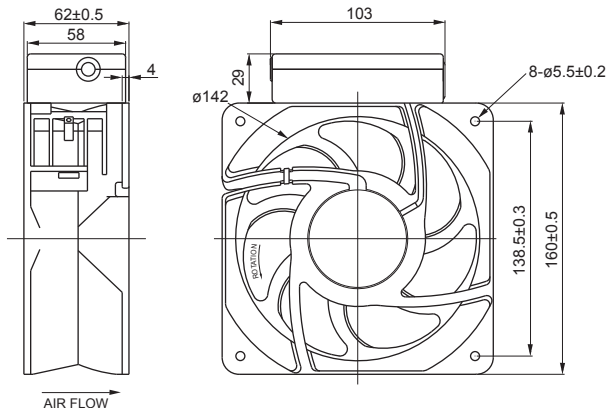

UF16F(C) Series

Tech & Time System Co.,Ltd.

Tel:0-2529-6344 Email:sales@tech-time.co.th

Size : 160 x 160 x 62

Unit : mm

Thermally-Protected

Terminal Box Type

Spec. / Model	Rated Voltage V	Frequency Hz	Input Power W	Rated Current A	Locked Current A	Speed RPM	Maximum Air Flow m ³ /min.	Maximum Air Flow CFM	Maximum Pressure mmH ₂ O	Maximum Pressure InchH ₂ O	Noise dB	Weight kg
UF16FC10-H	100	50	46	0.54	0.88	2850	6.3	222	13.5	0.53	52	1.33
		60	41	0.44	0.92	3400	7.5	265	18.2	0.72	56	
UF16FC11-H	115	50	46	0.43	0.80	2850	6.3	222	13.5	0.53	52	1.33
		60	41	0.34	0.79	3400	7.5	265	18.2	0.72	56	
UF16FC20-H	200	50	46	0.27	0.45	2850	6.3	222	13.5	0.53	52	1.33
		60	41	0.22	0.48	3400	7.5	265	18.2	0.72	56	
UF16FC23-H	230	50	46	0.22	0.20	2850	6.3	222	13.5	0.53	52	1.33
		60	41	0.17	0.41	3400	7.5	265	18.2	0.72	56	