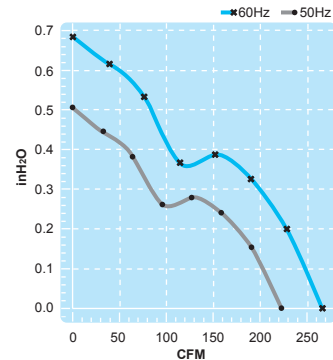

UF16F(C) Series

Tech & Time System Co.,Ltd.

Tel:0-2529-6344 Email:sales@tech-time.co.th

Size : 160 x 160 x 62

Unit : mm

Thermally-Protected

Terminal Box Type

Spec. / Model	Rated Voltage V	Frequency Hz	Input Power W	Rated Current A	Locked Current A	Speed RPM	Maximum Air Flow m ³ /min.	Maximum Air Flow CFM	Maximum Pressure mmH ₂ O	Maximum Pressure InchH ₂ O	Noise dB	Weight kg
UF16FC10-H	100	50	46	0.54	0.88	2850	6.3	222	13.5	0.53	52	1.33
		60	41	0.44	0.92	3400	7.5	265	18.2	0.72	56	
UF16FC11-H	115	50	46	0.43	0.80	2850	6.3	222	13.5	0.53	52	1.33
		60	41	0.34	0.79	3400	7.5	265	18.2	0.72	56	
UF16FC20-H	200	50	46	0.27	0.45	2850	6.3	222	13.5	0.53	52	1.33
		60	41	0.22	0.48	3400	7.5	265	18.2	0.72	56	
UF16FC23-H	230	50	46	0.22	0.20	2850	6.3	222	13.5	0.53	52	1.33
		60	41	0.17	0.41	3400	7.5	265	18.2	0.72	56	